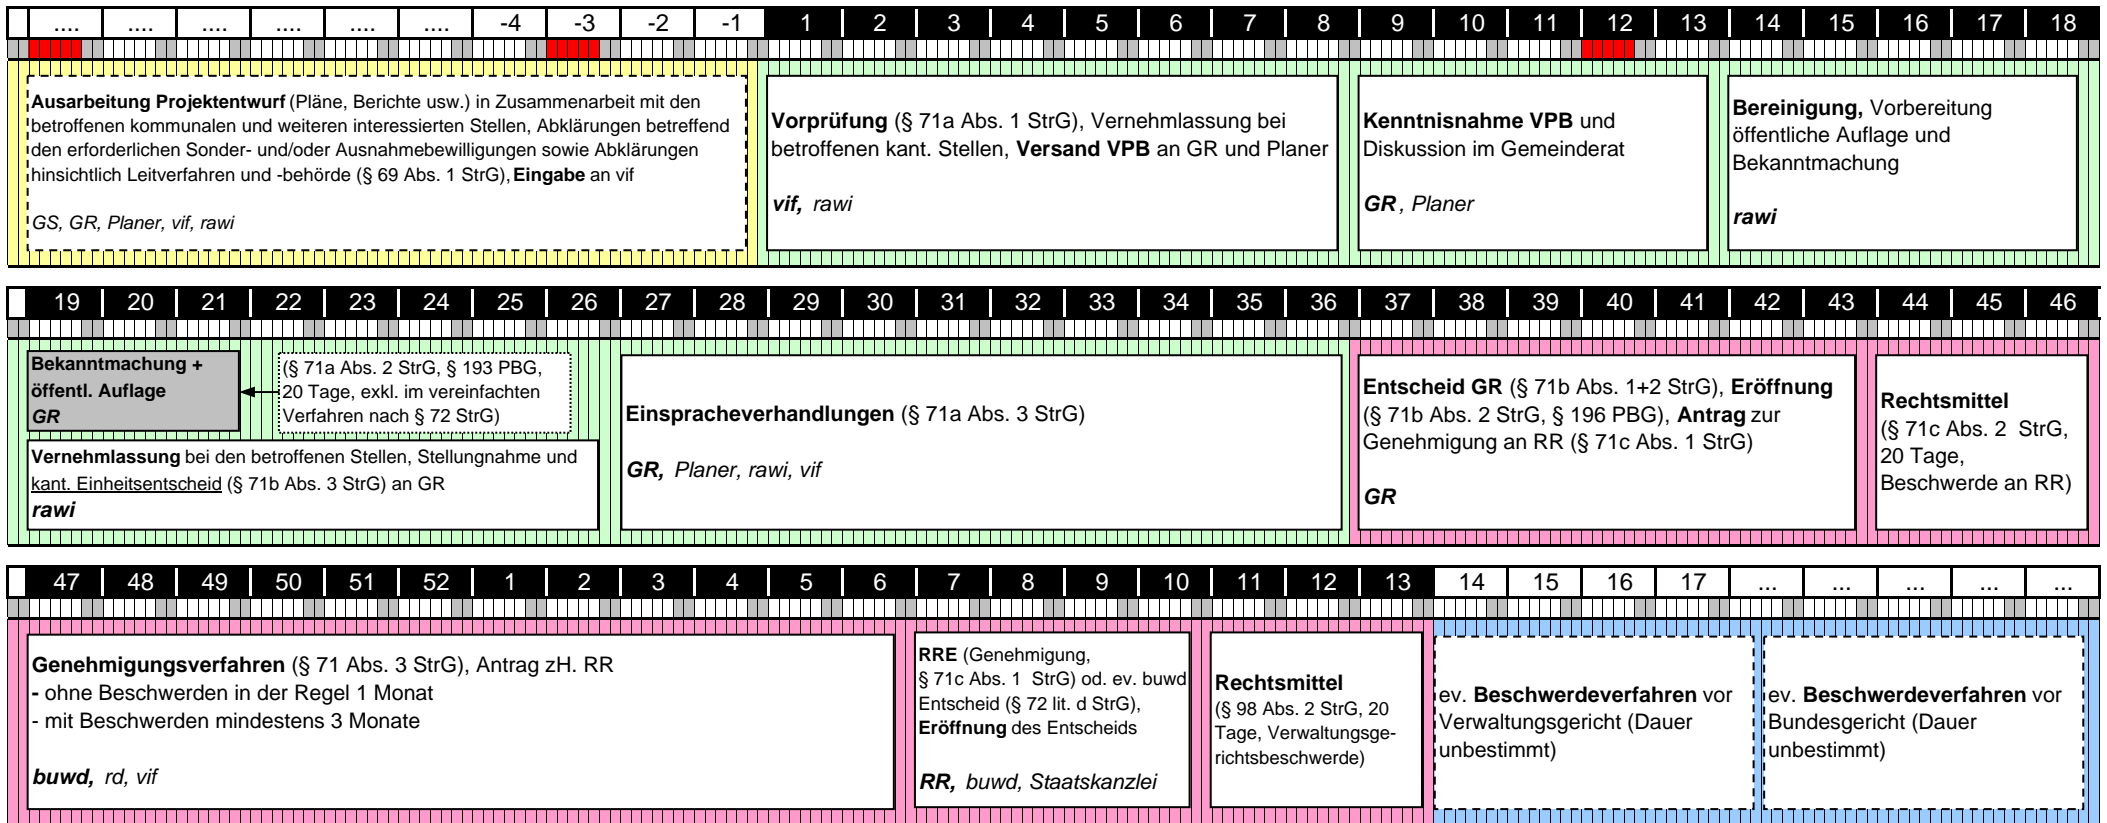

Projektbewilligungsgesuch (§§ 71a ff. StrG) Übrige Strassen mit Enteignung

Legende

- GS Gesuchsteller/in
- GR Gemeinderat
- RR Regierungsrat
- RRE Regierungsratsentscheid
- buwd Bau-, Umwelt- und Wirtschaftsdepartement
- rd Rechtsdienst im buwd
- vif Dienststelle Verkehr und Infrastruktur
- rawi Dienststelle Raumentwicklung, Wirtschaftsförderung und Geoinformation
- StrG Strassengesetz
- PBG Planungs- und Baugesetz
- KB Kantonsblatt
- VPB Vorprüfungsbericht