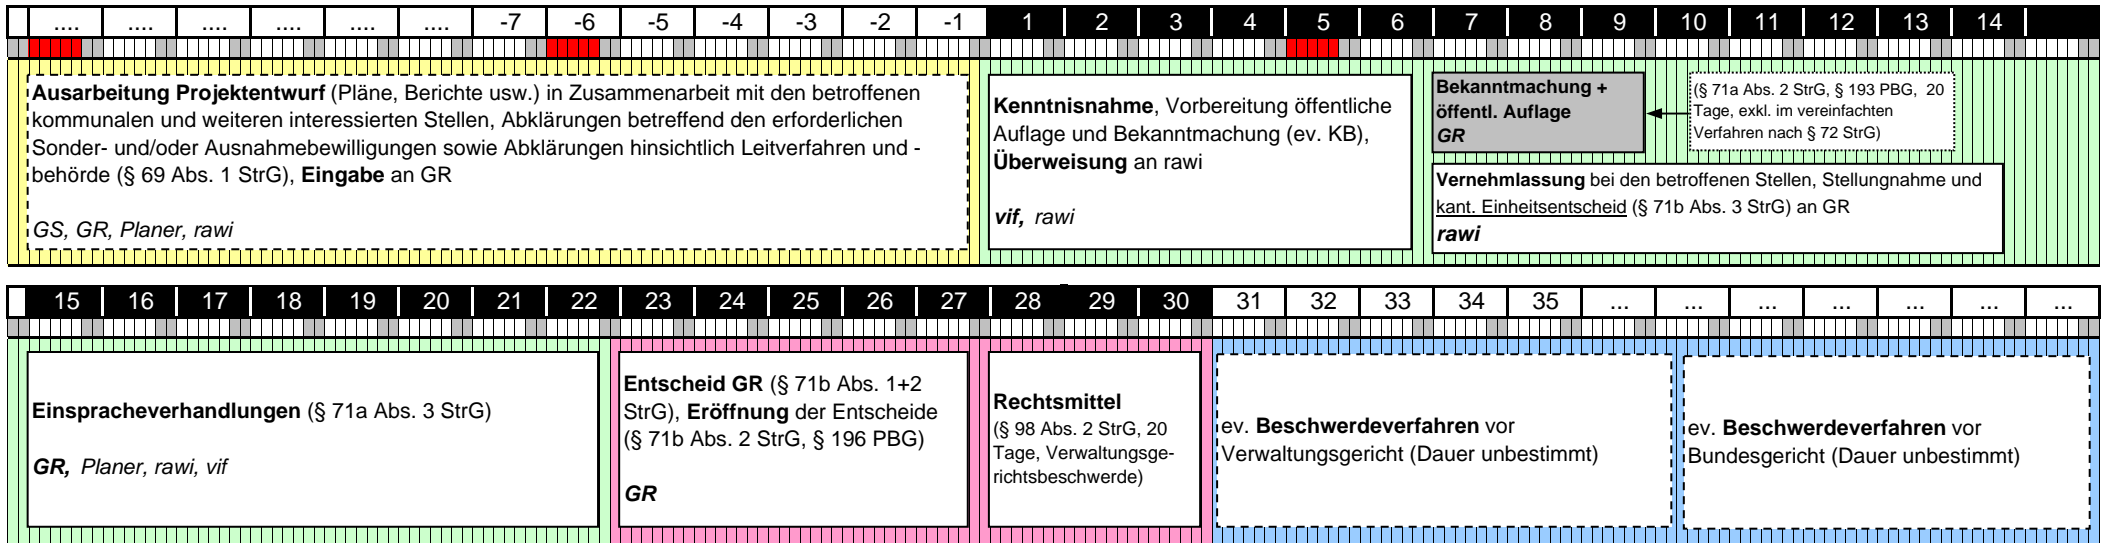

Projektbewilligungsgesuch (§§ 71a ff. StrG) Übrige Strassen ohne Enteignung

Legende

- GS Gesuchsteller/in
- GR Gemeinderat
- RR Regierungsrat
- buwd Bau-, Umwelt- und Wirtschaftsdepartement
- rd Rechtsdienst im buwd
- vif Dienststelle Verkehr und Infrastruktur
- rawi Dienststelle Raumentwicklung, Wirtschaftsförderung und Geoinformation
- StrG Strassengesetz
- PBG Planungs- und Baugesetz
- KB Kantonsblatt