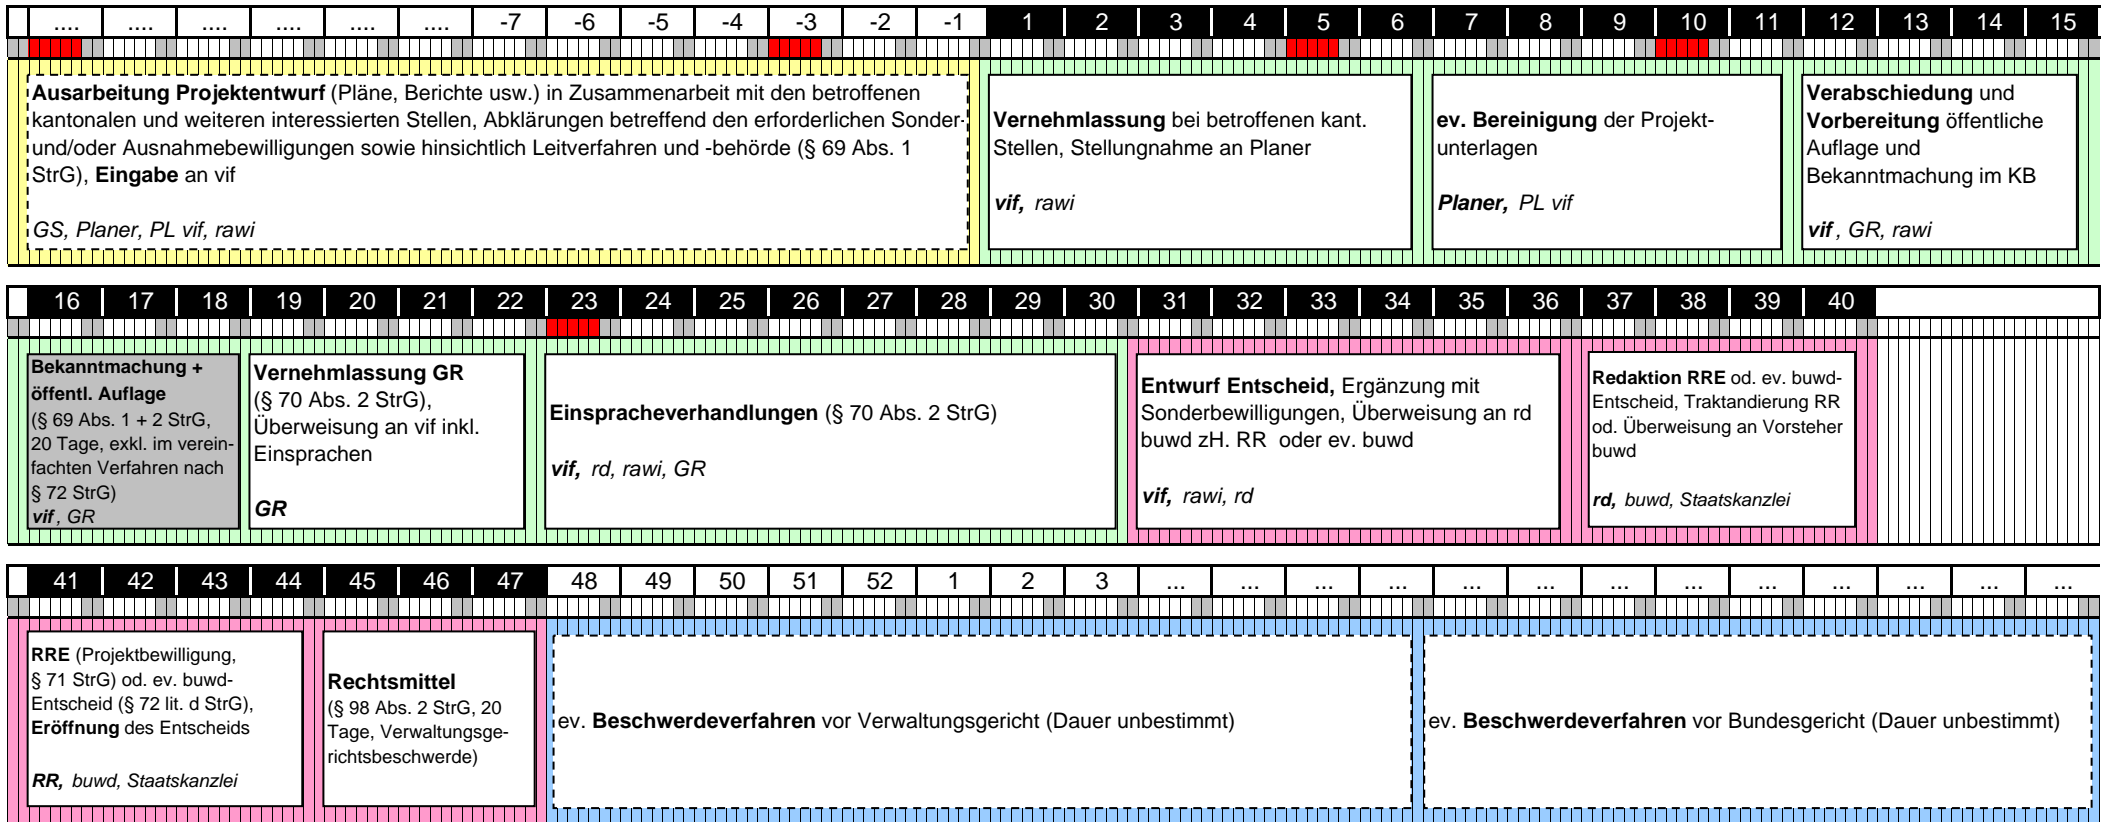

Projektbewilligungsgesuch (§§ 69 ff. StrG) Kantonsstrasse mit und ohne Enteignung

Legende

- GS Gesuchsteller/in
- GR Gemeinderat
- RR Regierungsrat
- RRE Regierungsratsentscheid
- buwd Bau-, Umwelt- und Wirtschaftsdepartement
- rd Rechtsdienst im buwd
- vif Dienststelle Verkehr und Infrastruktur
- PL vif Projektleiter vif
- rawi Dienststelle Raumentwicklung, Wirtschaftsförderung und Geoinformation
- bkz Abteilung Bewilligungs- und Koordinationszentrale in der rawi
- StrG Strassengesetz
- KB Kantonsblatt